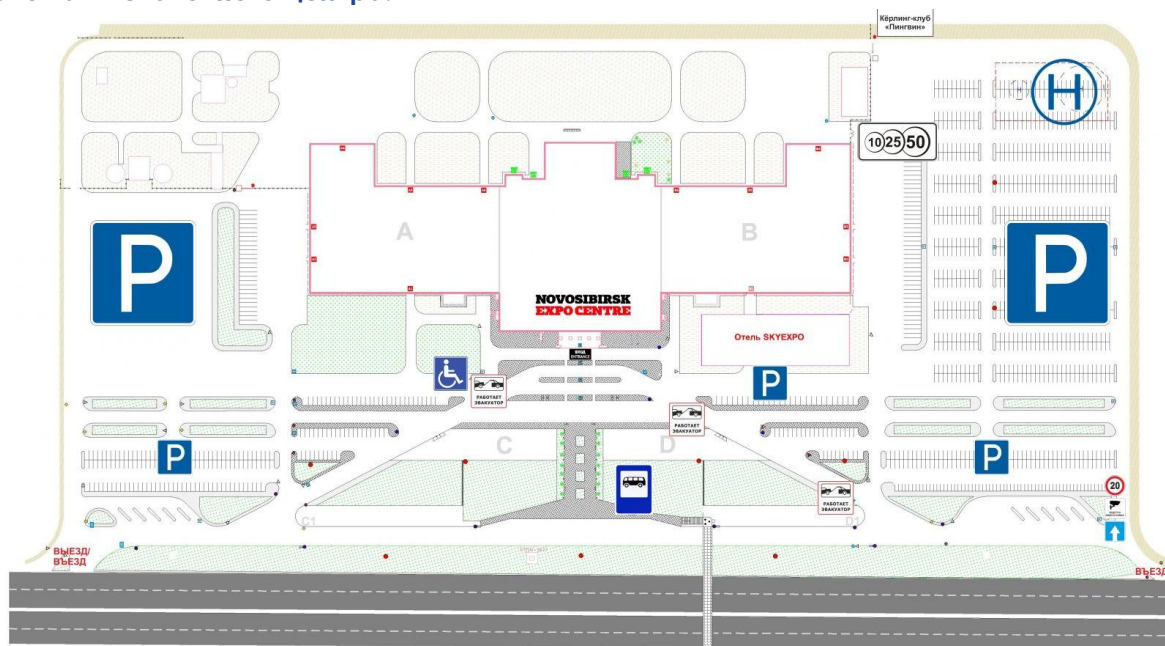

Выставочные павильоны		
	Павильон А	Павильон В
Площадь (кв. м)	7200	7200
Высота залов (м)	10	10
Допустимая нагрузка на пол (кг/кв. м)	6000	6000

Конференц-залы							
	К31	К32	К33	К34	К35	К36	К37
Площадь (кв. м)	265	265	265	265	240	175	175
Количество мест	100	230	230	230	100	127	127
Тип рассадки	круглый стол	театр	театр	театр	круглый стол	театр	театр

Оборудование:

Телефонная связь
Доступ к сети интернет, высокоскоростной Wi-Fi
Система видеоконференцсвязи
Звуковое и мультимедийное оборудование
Оборудование для синхронного перевода
Трибуны

Инженерное обеспечение:

Система электроснабжения
Система водоснабжения
Кондиционирование
Системы сжатого воздуха

Услуги:

Строительство и оформление стендов
Временный персонал
Прокат оборудования
Рекламно-издательские услуги
Кейтеринг
Транспортные услуги
Погрузо-разгрузочные работы
Упаковка и хранение груза

Парковка: 3500 мест (бесплатная)

Транспортная доступность: автобус 111э, 112; маршрутное такси 10

Схема выставочного центра:

P парковка для автомобилей **P** парковка для инвалидов **10/25/50** платная парковка **10/25/50** остановка общественного транспорта **H** вертолетная площадка